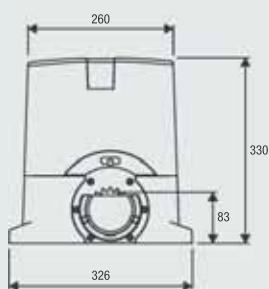

24VDC

BULL424ESA

**CENTRALES DE COMMANDE:****BULL424ESA** — CP.B24ESA 162**USAGE RÉSIDENTIEL**centrale de commande avec récepteur et encodeur incorporés
clé de déverrouillage personnalisée**jusqu'à 450 kg****24 Vdc** | usage intensif

Plaque de fondation réhaussée fournie. Hauteur 34 mm.
Fixation au sol entraxe 353x117 mm, 4 Ø 11 mm,
entraxe fixation moteur 300x75 mm, 4 M8.

**KITS COMPLETS**

MOTEUR

KBULL4241x **BULL424ESA**

PHOTOCÉLULES