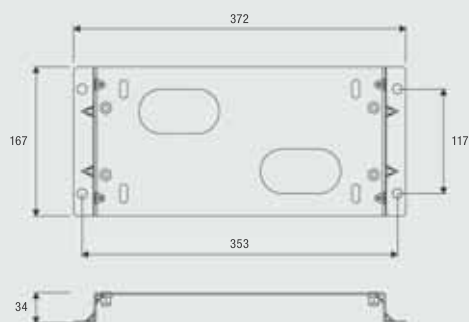

24VDC

BULL424ESA

**CENTRALES DE COMMANDE:****BULL424ESA** — CP.B24ESA 162**USAGE RÉSIDENTIEL**centrale de commande avec récepteur et encodeur incorporés
clé de déverrouillage personnalisée**jusqu'à 450 kg****24 Vdc** | usage intensif

Plaque de fondation réhaussée fournie. Hauteur 34 mm.
Fixation au sol entraxe 353x117 mm, 4 Ø 11 mm,
entraxe fixation moteur 300x75 mm, 4 M8.

**KITS COMPLETS**

MOTEUR

KBULL4241x **BULL424ESA**

PHOTOCÉLULES