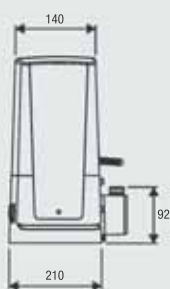

24VDC

BULL424ESA

**CENTRALES DE COMMANDE:****BULL424ESA** — CP.B24ESA 162**USAGE RÉSIDENTIEL**centrale de commande avec récepteur et encodeur incorporés
clé de déverrouillage personnalisée**jusqu'à 450 kg****24 Vdc** | usage intensif

Plaque de fondation réhaussée fournie. Hauteur 34 mm.
Fixation au sol entraxe 353x117 mm, 4 Ø 11 mm,
entraxe fixation moteur 300x75 mm, 4 M8.

**KITS COMPLETS**

MOTEUR

KBULL4241x **BULL424ESA**

PHOTOCÉLULES